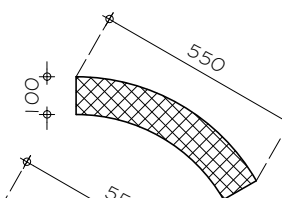

**BETONCELLEN**

HplusH Cellenbetonblokken en Lateien

www.betoncellen.nl Tel. 085-0606436 info@betoncellen.nl

wanddikte 100mm

200x100mm 30°

200x100mm 60°

200x100mm 90°