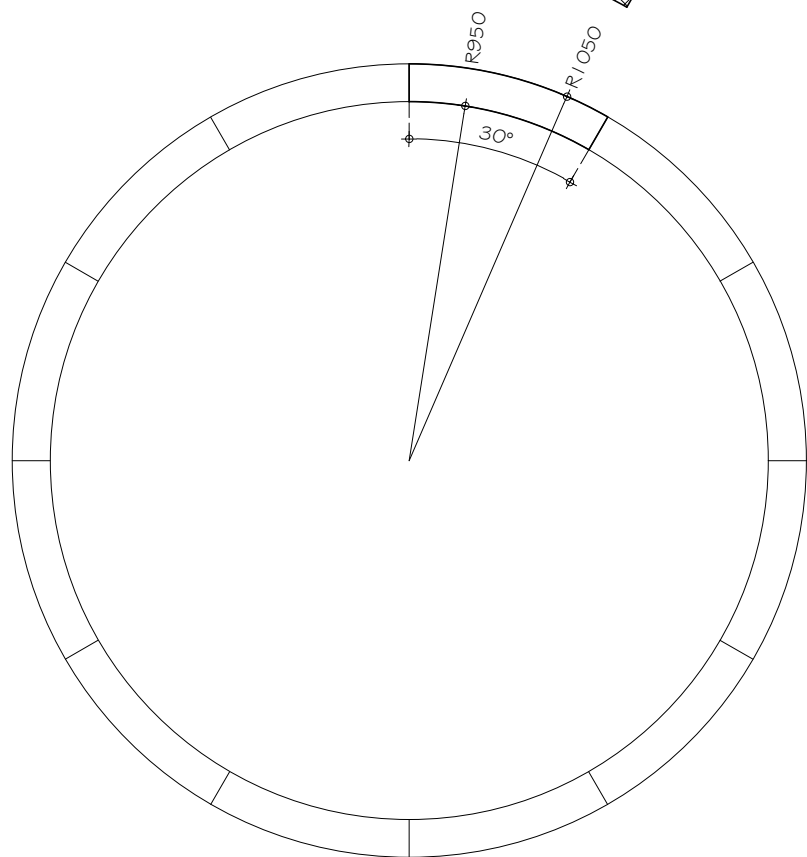

**BETONCELLEN**

HplusH Cellenbetonblokken en Lateien

www.betoncellen.nl Tel. 085-0606436 info@betoncellen.nl

wanddikte 100mm

200x100mm 30°

200x100mm 60°

200x100mm 90°