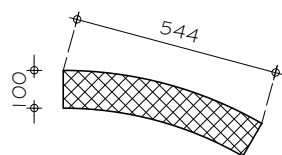

**BETONCELLEN**

HplusH Cellenbetonblokken en Lateien

www.betoncellen.nl Tel. 085-0606436 info@betoncellen.nl

wanddikte 100mm

200x100mm 30°

200x100mm 60°

200x100mm 90°