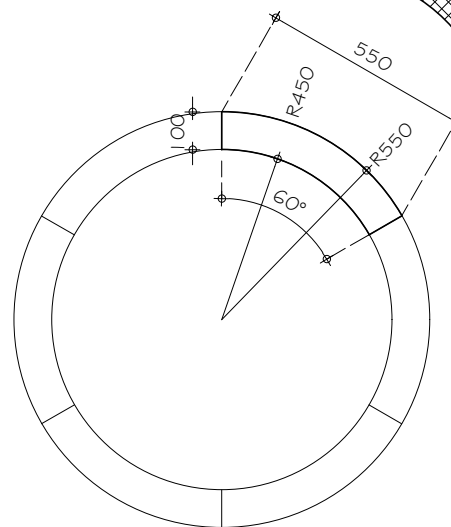

**BETONCELLEN**

HplusH Cellenbetonblokken en Lateien

www.betoncellen.nl Tel. 085-0606436 info@betoncellen.nl

wanddikte 100mm

200x100mm 30°

200x100mm 60°

200x100mm 90°